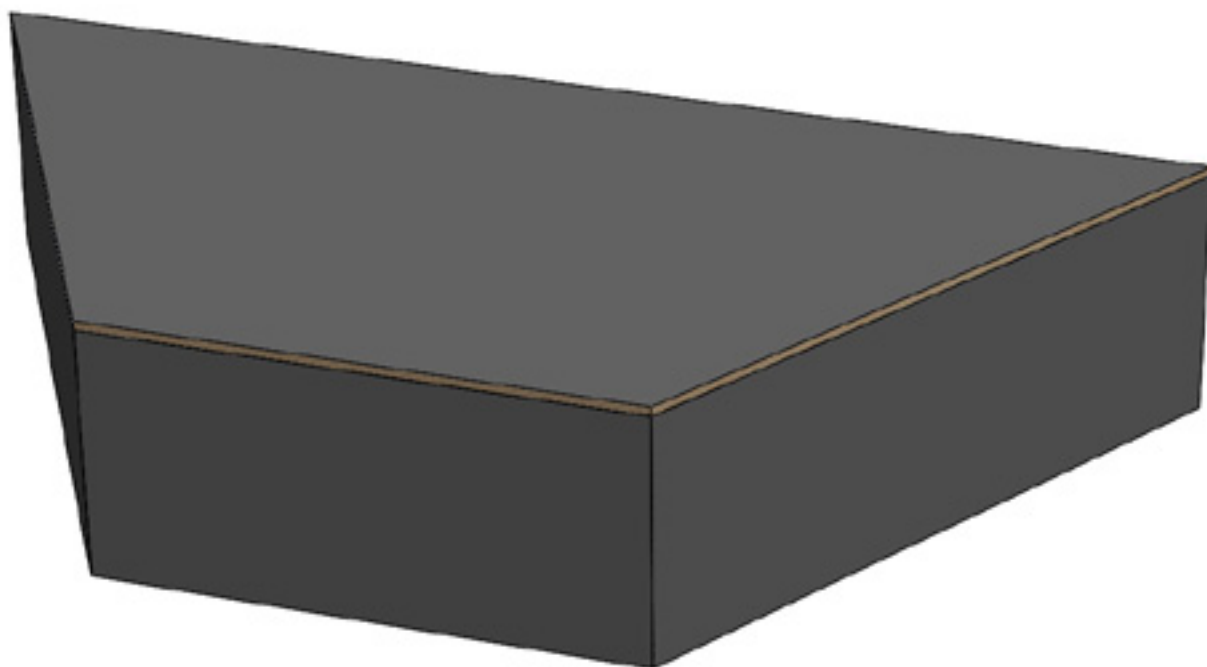

## Montering af Bastalto scene

*Assembly of Bastalto scene.*

Scenen bliver leveret samlet. Der medfølger et vinkelbeslag som kan montres på væggen, dette støtter bagkanten hvis scene skal have ekstra stor belastning eller skal stå for sig selv.

Der medfølger ikke skruer til montering i væg

*The scene is delivered assembled. An angle bracket is included, which can be mounted on the wall, so it support the backend. Use the angle bracket if the scene must stand an extra heavy load or must stand by itself.*